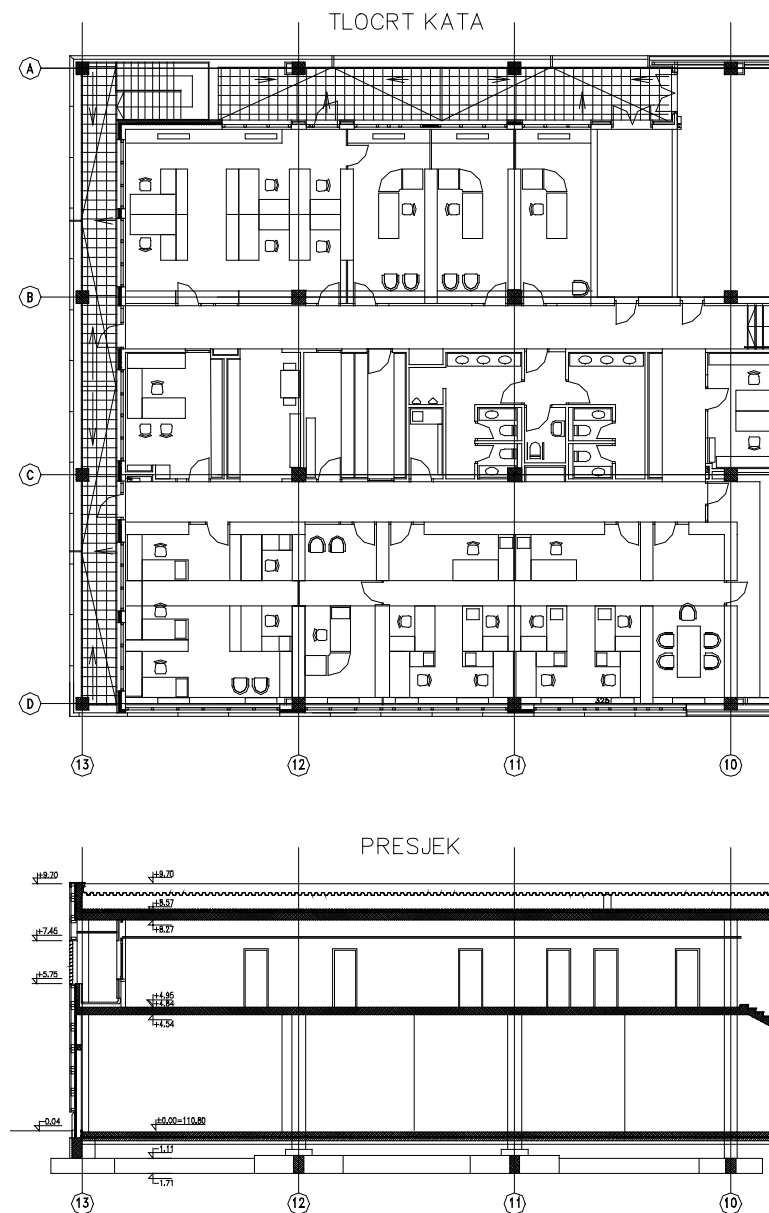

Prodajno-servisni centar "HYUNDAI" u Zagrebu

3D MODEL ZGRADE

SMAGRA – projekt konstrukcije, 2001. g.
APZ STARK – arhitektura