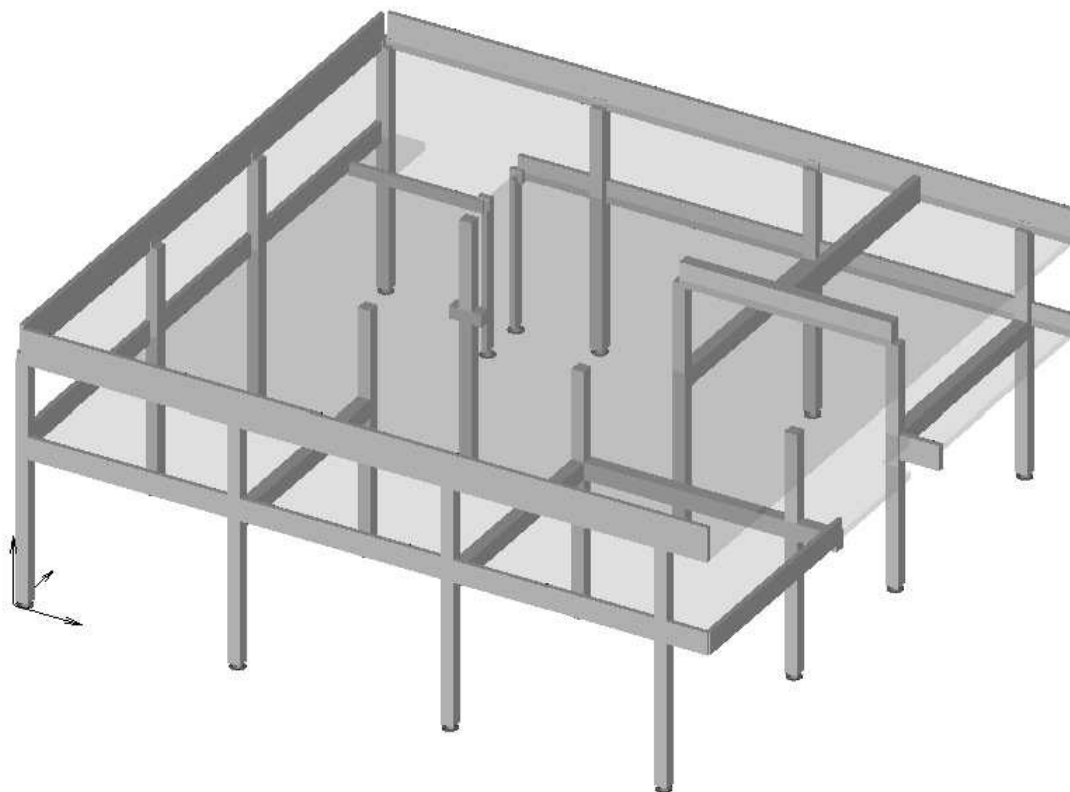

Prodajno-servisni centar "HYUNDAI" u Zagrebu

3D MODEL ZGRADE

SMAGRA – projekt konstrukcije, 2001. g.
APZ STARK – arhitektura